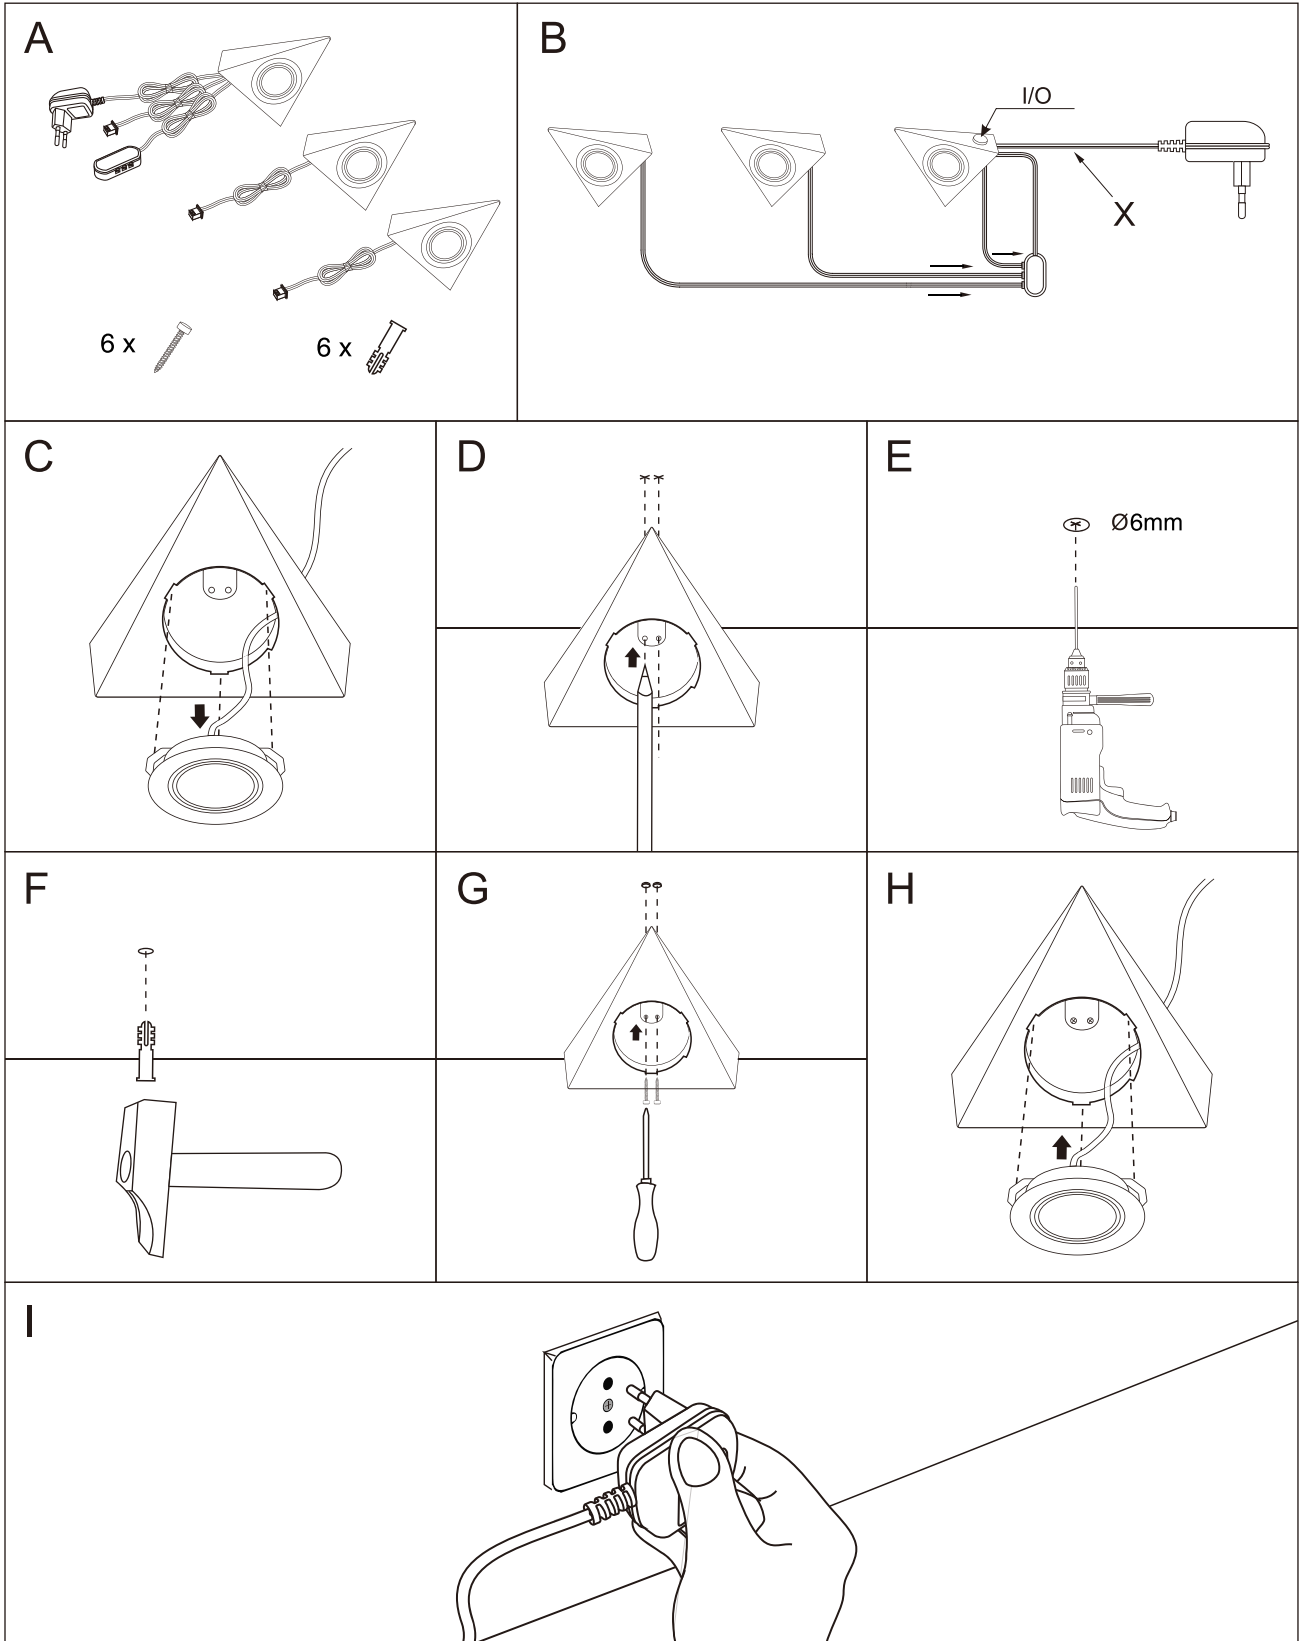

LED

2,5 W  
220 lm  
9 W  
540 lm  
20.000 h  
3.000 K  
15.000 x  
<0,5 s

# 829116

230V / 50Hz ~

LED 3x LED-Board 12V DC / 2,5W

Paul Neuhaus

Paul Neuhaus GmbH  
Olakenweg 36 • 59457 Werl  
Germany